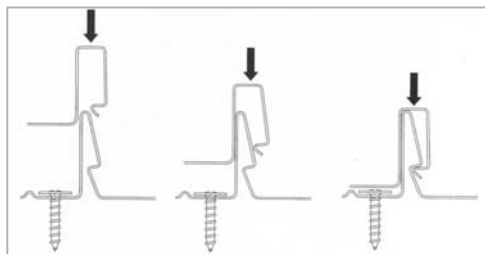

Tagpladerne leveres klar til brug med formpressede profileringer. Vælg mellem lange baner i op til ca. 12 m. eller modulopbyggede standardlængder på 1,8 og 1,2 m.

Pladerne samlet let med et tryklåssamling og kræver normalt ikke brug af specialværktøj

Et zinktag kan forventes at holde 50 – 75 år næsten uden vedligeholdelse.

roofing.dk

RTF Classic tagpladerne er enkle at montere uden brug af dyrt specialværktøj. Pladerne fastgøres med rustfri skruer og de samles let med et tryklåssamling, se herunder.

Modulbredden på pladerne er 475 mm og tryklåsfalsen er 35 mm høj, se herunder.

Vælg mellem tagplader i lange baner eller modul-opbyggede standardlængder på 1200 mm og 1800 mm.

Samlehægte i top og bund af pladen.