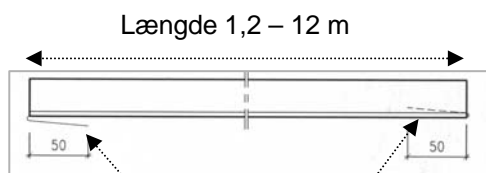

Modulbredden på pladerne er 475 mm og tryklåsfalsen er 35 mm høj, se herunder.

Vælg mellem tagplader i lange baner eller modul-opbyggede standardlængder på 1200 mm og 1800 mm.

Samlehægte i top og bund af pladen.