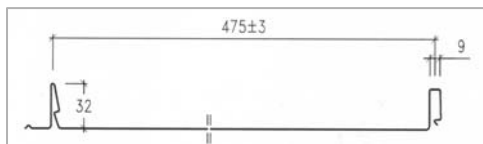

Modulbredden på pladerne er 475 mm og tryklåsfalsen er 35 mm høj, se herunder.

Vælg mellem tagplader i lange baner eller modul-opbyggede standardlængder på 1200 mm og 1800 mm.

Samlehægte i top og bund af pladen.