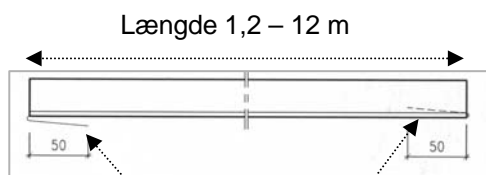

RTF Classic tagpladerne er enkle at montere uden brug af dyrt specialværktøj. Pladerne fastgøres med rustfri skruer og de samles let med et tryklåssamling, se herunder.

Modulbredden på pladerne er 475 mm og tryklåsfalsen er 35 mm høj, se herunder.

Vælg mellem tagplader i lange baner eller modul-opbyggede længder på 1200 mm og 1800 mm.

Samlehægte i top og bund af pladen.

Yderligere information:

**roofing.dk**

roofing.dk aps  
Kildegårdsvej 8C  
DK-2900 Hellerup