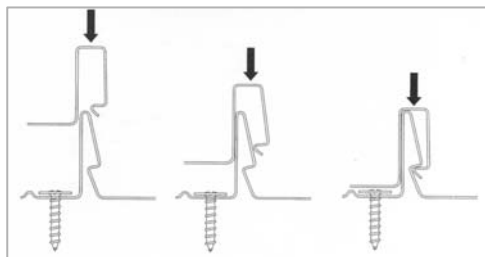

# RTF kobbertag

En enkel, tidløs og klassisk tagbeklædning, fremstillet af 0,6 mm kobberplade..

Kobbertag er er velkendt og anerkendt tagløsning for den der ønsker den ultimative tagbeklædning.

Kobbertag er en velegnet tagbeklædning til skråtage på bl.a. institutioner, offentlige bygninger og enfamiliehuse.

Tagpladerne leveres klar til brug med formpressede profileringer. Vælg mellem lange baner i op til ca. 12 m..

Pladerne samlet let med et tryklåssamling og kræver normalt ikke brug af specialværktøj

Kobbertag er en eksklusiv og dyr tagløsning, men da levetiden normalt er 75 – 100 år næsten uden vedligeholdelse kan et kobbertag være en god langsigtet investering.

RTF Classic tagpladerne er enkle at montere uden brug af dyrt specialværktøj. Pladerne fastgøres med rustfri skruer og de samles let med et tryklåssamling, se herunder.

Modulbredden på pladerne er 475 mm og tryklåsfalsen er 35 mm høj, se herunder.