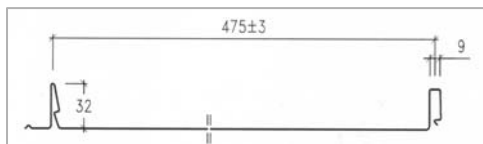

RTF Classic tagpladerne er enkle at montere uden brug af dyrt specialværktøj. Pladerne fastgøres med rustfri skruer og de samles let med et tryklåssamling, se herunder.

Modulbredden på pladerne er 475 mm og tryklåsfalsen er 35 mm høj, se herunder.

Vælg mellem tagplader i lange baner eller modul-opbyggede længder på 1200 mm og 1800 mm.

Samlehægte i top og bund af pladen.

Yderligere information:

**roofing.dk**

roofing.dk aps  
Kildegårdsvej 8C  
DK-2900 Hellerup